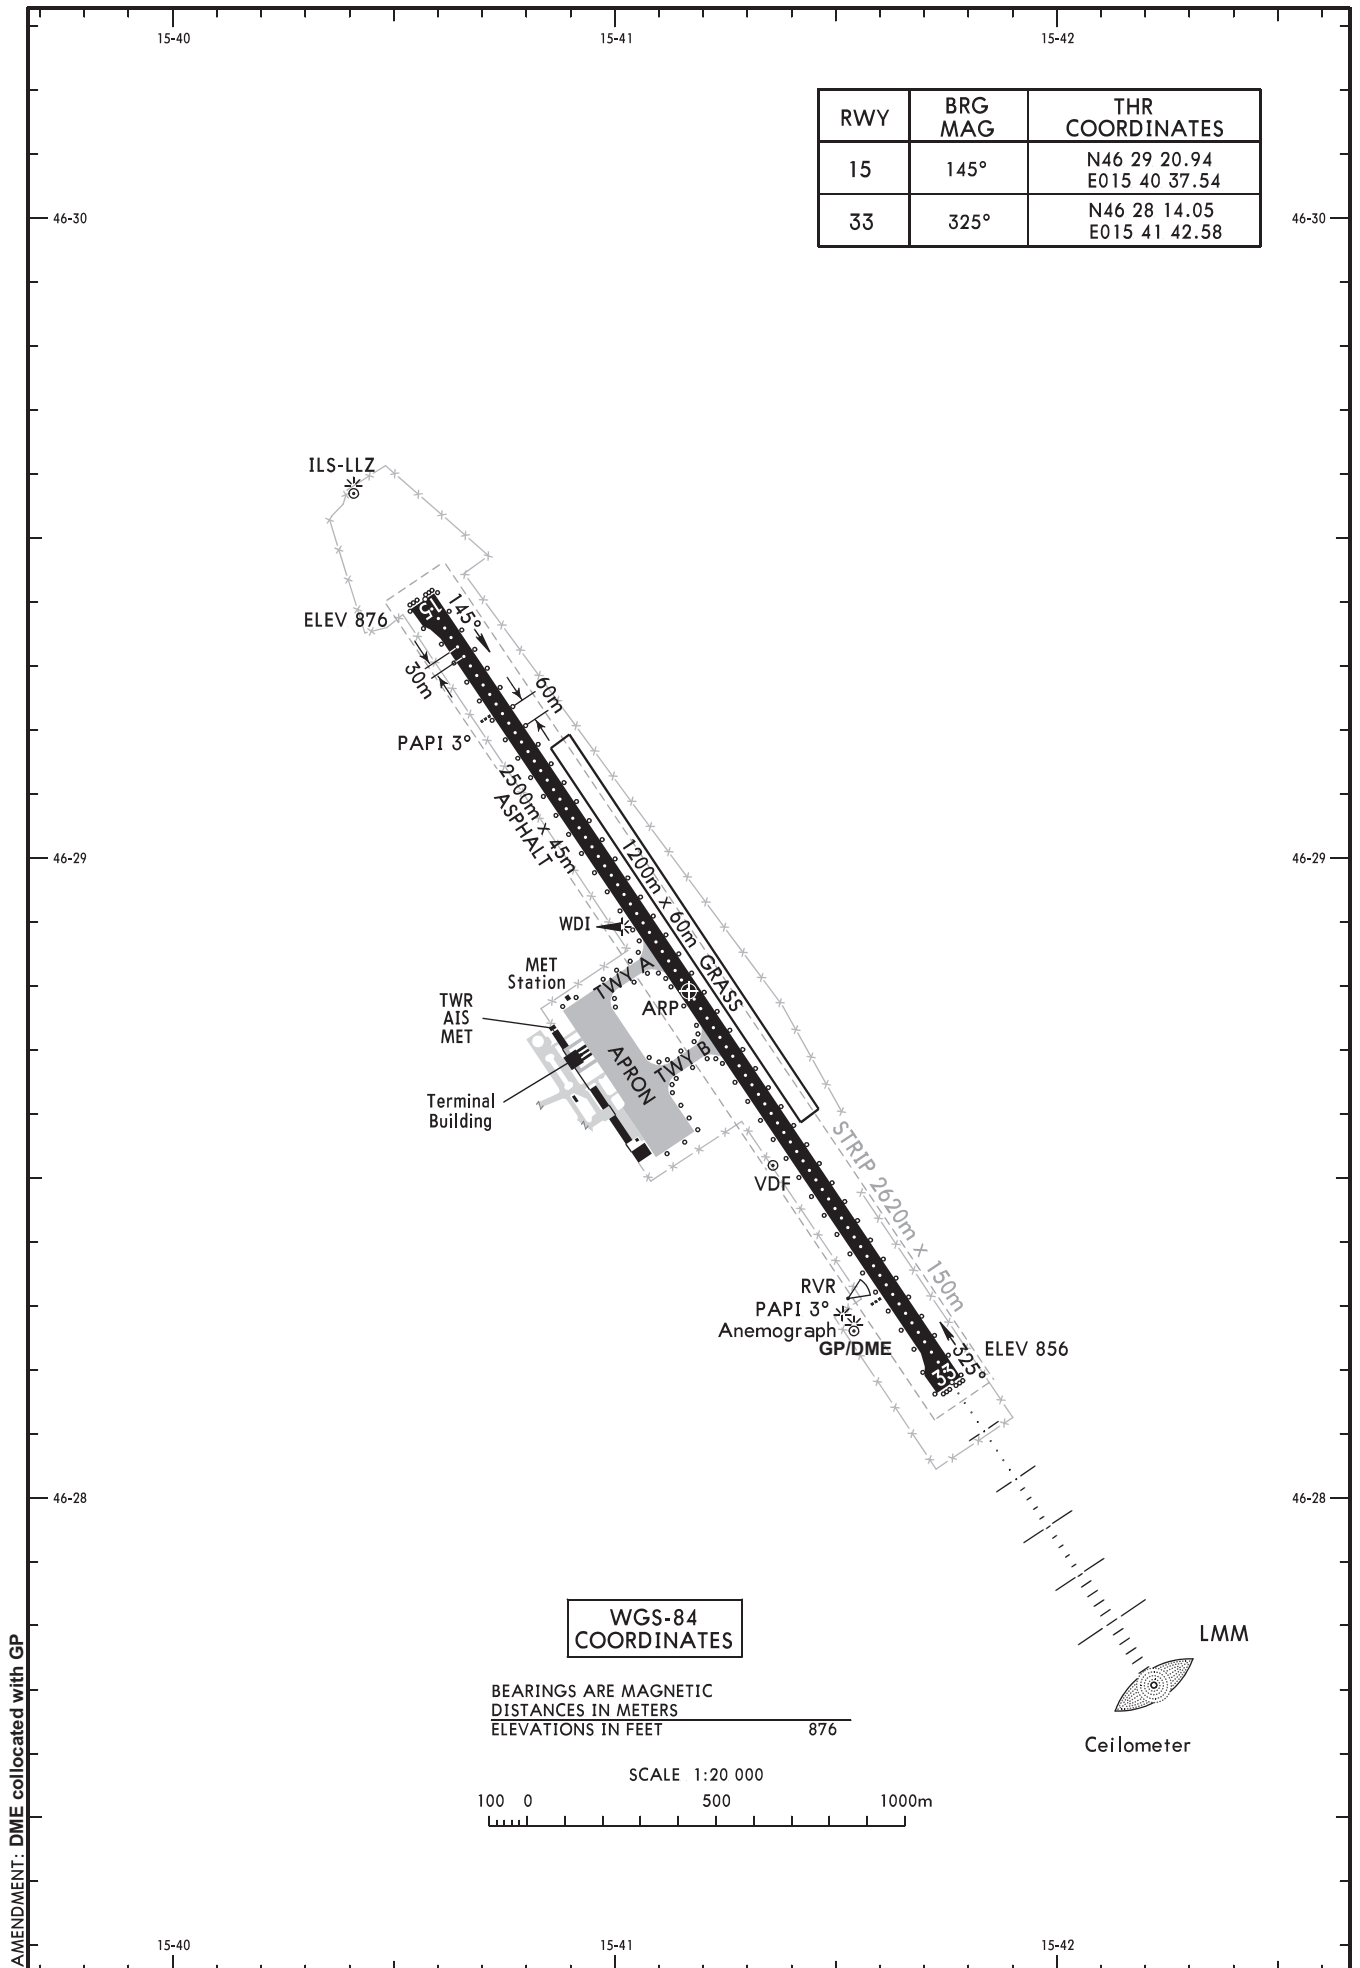

AERODROME CHART - ICAO

N46 28 47.50
E015 41 10.07

AD ELEV 876 FT
VAR 1.0°E (1990)

TOWER 119.200

MARIBOR, Maribor
SLOVENIA

RWY	BRG MAG	THR COORDINATES
15	145°	N46 29 20.94 E015 40 37.54
33	325°	N46 28 14.05 E015 41 42.58

AMENDMENT: DME collocated with GP